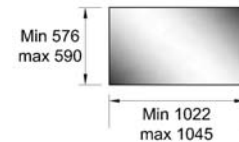

5370 VIDEOWALL PARETE 2X2 – 46/47”

Cod. 5370

Telaio da parete
per VideoWall

Montaggio rapido

Aggancio ad innesto con 4 ghiere regolabili

Microregolazione verticale e orizzontale

Specifiche

- 4 Schermi 2X2 da 46” e 47” **minimo 576x1022 mm / Max 590x1045 mm**
- Telaio interamente di lamiera acciaio zincato 2 mm
- Montaggio schermi con ghiere regolabili M8 a innesto rapido
- Regolazione micrometrica verticale di ogni colonna con 2 volantini .
- Regolazione micrometrica verticale degli schermi inferiori con 2 viti.
- Regolazione micrometrica orizzontale degli schermi con 4 ghiere per ogni schermo
- VESA 400X400 e 600X400
- Portata max 50 kg per ogni schermo