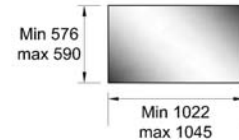

5540 VIDEOWALL PARETE 2X3 – 46/47”

Cod. 5540

Telaio da parete
per VideoWall

Montaggio rapido

Aggancio ad innesto con 4 ghiera regolabili

Microregolazione verticale e orizzontale

Specifiche

- 6 Schermi 2X3 da 46” e 47” **minimo 576x1022 mm / Max 590x1045 mm**
- Telaio interamente di lamiera acciaio zincato 2 mm
- Montaggio schermi con ghiera regolabili M8 a innesto rapido
- Regolazione micrometrica verticale di ogni colonna con 2 volantini .
- Regolazione micrometrica verticale degli schermi inferiori con 2 viti.
- Regolazione micrometrica orizzontale degli schermi con 4 ghiera per ogni schermo
- VESA 400X400 e 600X400
- Portata max 50 kg per ogni schermo