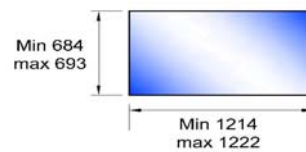

5550 VIDEOWALL PARETE 2X1 – 55”

Cod. 5550

Telaio da parete per VideoWall

Montaggio rapido

Aggancio ad innesto con 4 ghiera regolabili

Microregolazione verticale e orizzontale

Specifiche

- 2 Schermi 2X1 da 55” **minimo 684x1214 mm / Max 693x1222 mm**
- Telaio interamente di lamiera acciaio zincato 2 mm
- Montaggio schermi con ghiera regolabili M8 a innesto rapido
- Regolazione micrometrica verticale di ogni colonna con 2 volantini .
- Regolazione micrometrica verticale degli schermi inferiori con 2 viti.
- Regolazione micrometrica orizzontale degli schermi con 4 ghiera per ogni schermo
- VESA 400X400 e 600X400
- Portata max 50 kg per ogni schermo
- [Scheda pdf](#)
- [Disegno pdf](#)