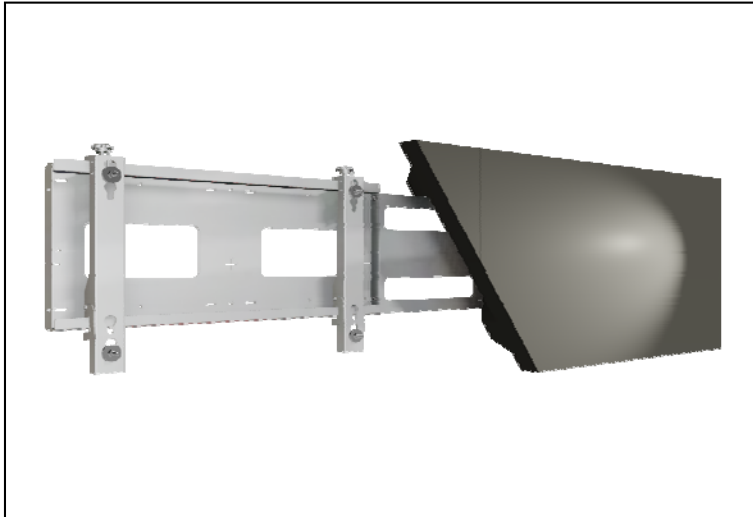

5550 VIDEOWALL PARETE 2X1 – 55”

Cod. 5550

Telaio da parete per VideoWall

Montaggio rapido

Aggancio ad innesto con 4 ghiera regolabili

Microregolazione verticale e orizzontale

Specifiche

- 2 Schermi 2X1 da 55” **minimo 684x1214 mm / Max 693x1222 mm**
- Telaio interamente di lamiera acciaio zincato 2 mm
- Montaggio schermi con ghiera regolabili M8 a innesto rapido
- Regolazione micrometrica verticale di ogni colonna con 2 volantini .
- Regolazione micrometrica verticale degli schermi inferiori con 2 viti.
- Regolazione micrometrica orizzontale degli schermi con 4 ghiera per ogni schermo
- VESA 400X400 e 600X400
- Portata max 50 kg per ogni schermo
- [Scheda pdf](#)
- [Disegno pdf](#)

Optional

- [Kit perni M6](#)
- [Adattatore VESA 300x300](#)

FRONT VIEW

TOP VIEW