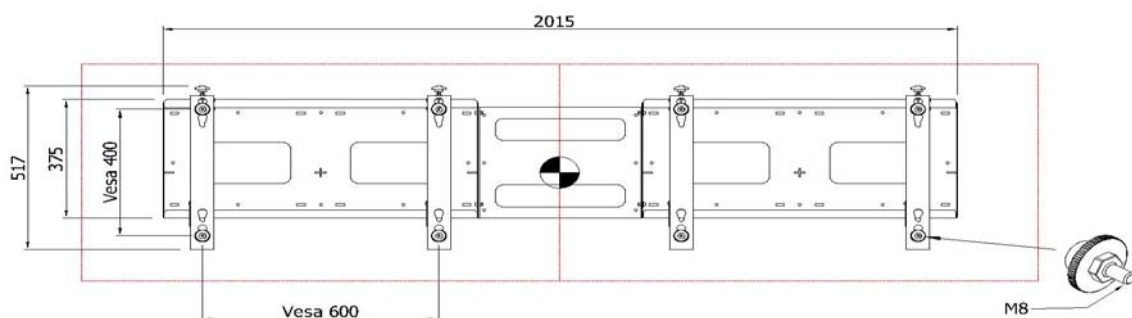

5550 VIDEOWALL PARETE 2X1 – 55”

Cod. 5550

Telaio da parete per VideoWall

Montaggio rapido

Aggancio ad innesto con 4 ghiera regolabili

Microregolazione verticale e orizzontale

Specifiche

- 2 Schermi 2X1 da 55” **minimo 684x1214 mm / Max 693x1222 mm**
- Telaio interamente di lamiera acciaio zincato 2 mm
- Montaggio schermi con ghiera regolabili M8 a innesto rapido
- Regolazione micrometrica verticale di ogni colonna con 2 volantini .
- Regolazione micrometrica verticale degli schermi inferiori con 2 viti.
- Regolazione micrometrica orizzontale degli schermi con 4 ghiera per ogni schermo
- VESA 400X400 e 600X400
- Portata max 50 kg per ogni schermo
- [Scheda pdf](#)
- [Disegno pdf](#)

Optional

- [Kit perni M6](#)
- [Adattatore VESA 300x300](#)

FRONT VIEW

TOP VIEW